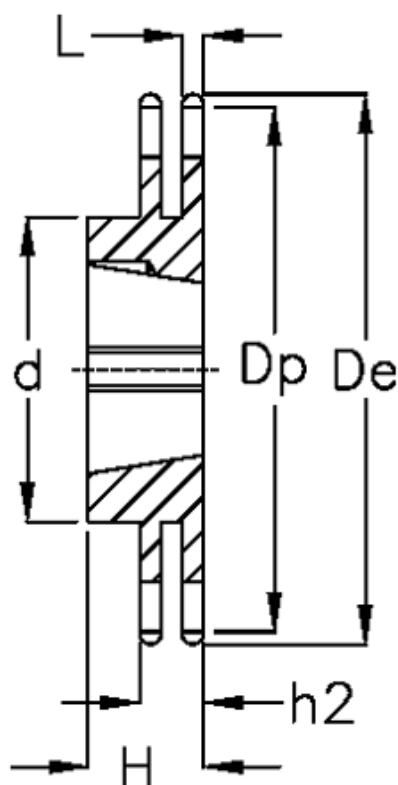

Varenummer: 616032003019
Beskrivelse: Bøsningshjul 06 B-2 Z=19 duplex
for bøsning 1008

Mål

Antal tænder	= 19
C	= 1
d	= 46
De	= 61.3
Dp	= 57.87
For bøsning	= 1008
For kædebetegnelse	= 06 B-2
For kæde størrelse	= 3/8" x 7/32"

H	= 22
h2	= 15.4
Materiale	= Stål